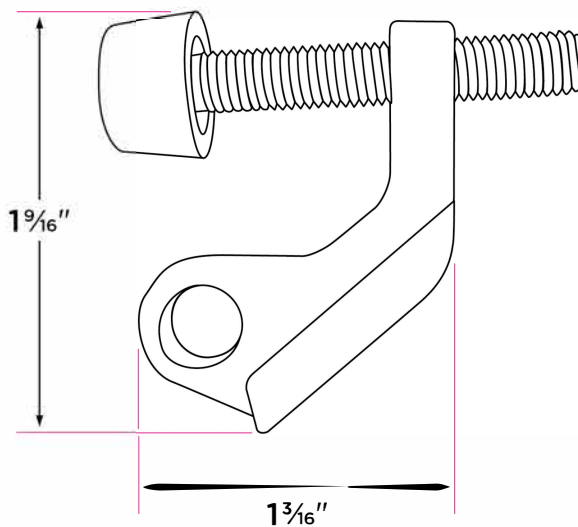

## Hinge Door Stop

DS11

DESCRIPTION	PRODUCT CODE	CASE/CARTON
Hinge Door Stop	DS11	100bx/500ctn