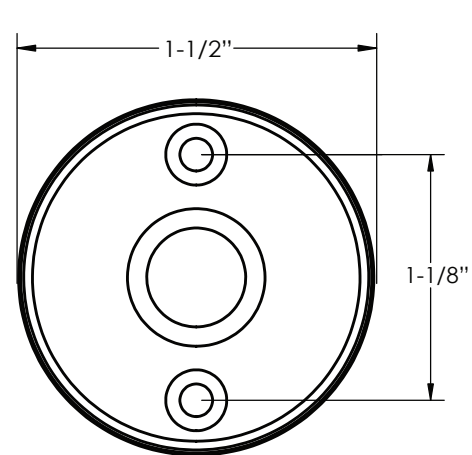

MIX MATCH THUMBTURN PRIVACY BOLT - ROSETTES

EMTEK®

DISK ROSETTE
8681, 8682

WATFORD ROSETTE
8481, 8482

SQUARE ROSETTE
8581, 8582

WILSHIRE ROSETTE
8381, 8382

MIX MATCH THUMBTURN PRIVACY BOLT - THUMBTURN STYLES

EMTEK®

RECTANGULAR
REC

RECTANGULAR STEP
RES

ARCHED
ARC

ARCHED STEP
ARS