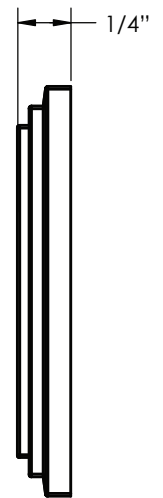

MIX MATCH THUMBTURN PRIVACY BOLT - ROSETTES

EMTEK®

DISK ROSETTE
8681, 8682

WATFORD ROSETTE
8481, 8482

SQUARE ROSETTE
8581, 8582

WILSHIRE ROSETTE
8381, 8382

MIX MATCH THUMBTURN PRIVACY BOLT - THUMBTURN STYLES

EMTEK®

RECTANGULAR
REC

RECTANGULAR STEP
RES

ARCHED
ARC

ARCHED STEP
ARS