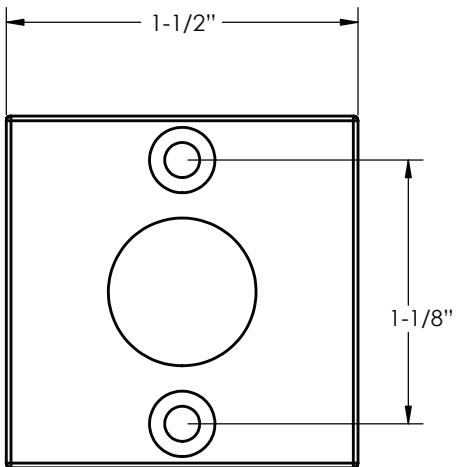

MIX MATCH THUMBTURN PRIVACY BOLT - ROSETTES

EMTEK®

DISK ROSETTE
8681, 8682

WATFORD ROSETTE
8481, 8482

SQUARE ROSETTE
8581, 8582

WILSHIRE ROSETTE
8381, 8382

MIX MATCH THUMBTURN PRIVACY BOLT - THUMBTURN STYLES

EMTEK®

RECTANGULAR
REC

RECTANGULAR STEP
RES

ARCHED
ARC

ARCHED STEP
ARS