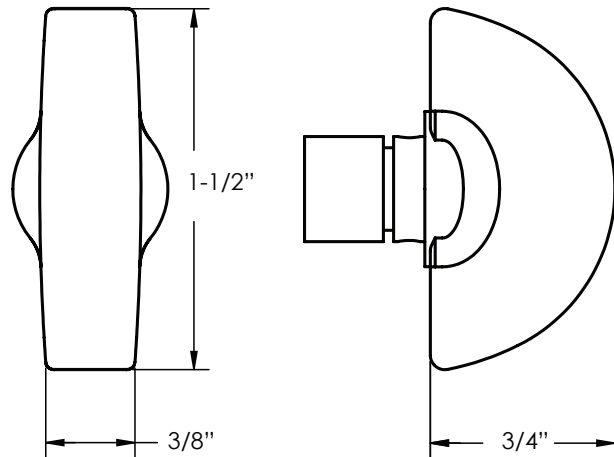

MIX MATCH THUMBTURN PRIVACY BOLT - THUMBTURN STYLES

EMTEK®

ARCHED
ARC