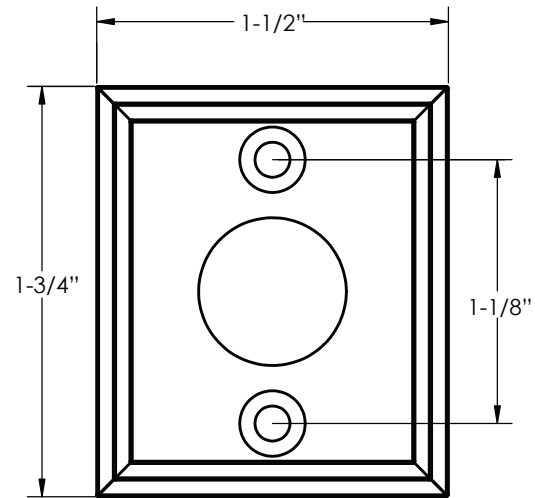

MIX MATCH THUMBTURN PRIVACY BOLT - ROSETTES

EMTEK®

DISK ROSETTE
8681, 8682

WATFORD ROSETTE
8481, 8482

SQUARE ROSETTE
8581, 8582

WILSHIRE ROSETTE
8381, 8382

MIX MATCH THUMBTURN PRIVACY BOLT - THUMBTURN STYLES

EMTEK®

RECTANGULAR
REC

RECTANGULAR STEP
RES

ARCHED
ARC

ARCHED STEP
ARS