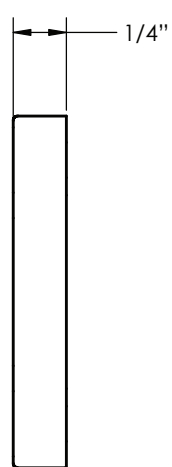

MIX MATCH THUMBTURN PRIVACY BOLT - ROSETTES

EMTEK®

DISK ROSETTE
8681, 8682

WATFORD ROSETTE
8481, 8482

SQUARE ROSETTE
8581, 8582

WILSHIRE ROSETTE
8381, 8382

MIX MATCH THUMBTURN PRIVACY BOLT - THUMBTURN STYLES

EMTEK®

RECTANGULAR
REC

RECTANGULAR STEP
RES

ARCHED
ARC

ARCHED STEP
ARS