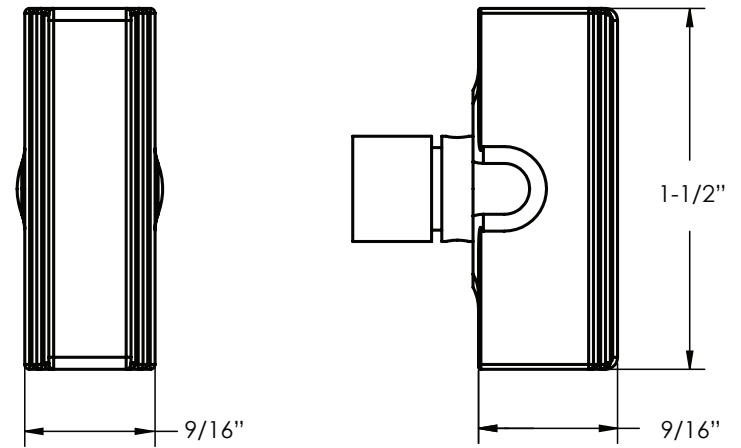

RECTANGULAR STEP
RES