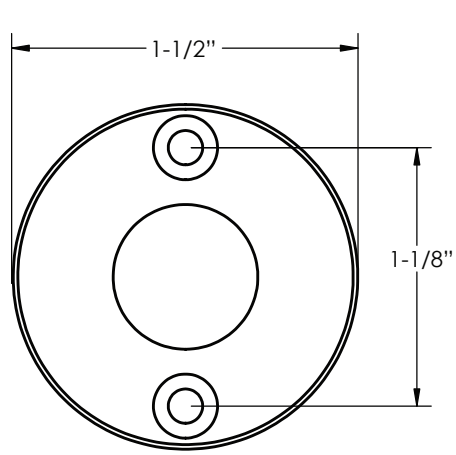

MIX MATCH THUMBTURN PRIVACY BOLT - ROSETTES

EMTEK®

DISK ROSETTE
8681, 8682

WATFORD ROSETTE
8481, 8482

SQUARE ROSETTE
8581, 8582

WILSHIRE ROSETTE
8381, 8382

MIX MATCH THUMBTURN PRIVACY BOLT - THUMBTURN STYLES

EMTEK®

RECTANGULAR
REC

RECTANGULAR STEP
RES

ARCHED
ARC

ARCHED STEP
ARS