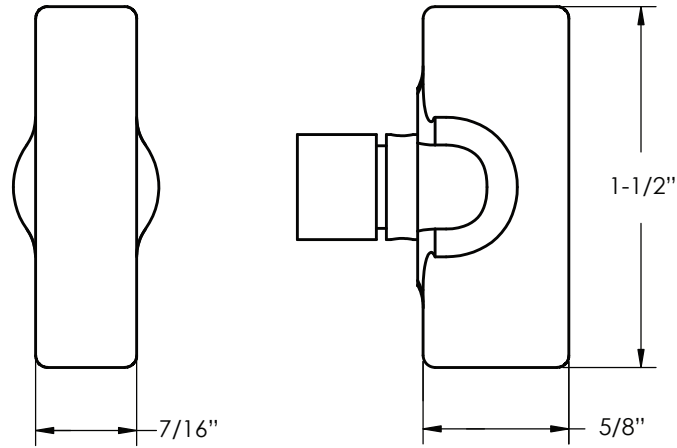

MIX MATCH THUMBTURN PRIVACY BOLT - THUMBTURN STYLES

EMTEK®

RECTANGULAR
REC