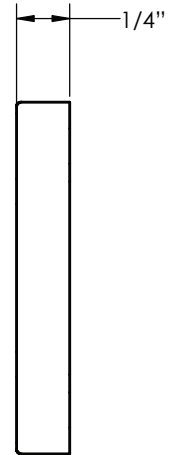

MIX MATCH THUMBTURN PRIVACY BOLT - ROSETTES

EMTEK®

DISK ROSETTE
8681, 8682

WATFORD ROSETTE
8481, 8482

SQUARE ROSETTE
8581, 8582

WILSHIRE ROSETTE
8381, 8382

MIX MATCH THUMBTURN PRIVACY BOLT - THUMBTURN STYLES

EMTEK®

RECTANGULAR
REC

RECTANGULAR STEP
RES

ARCHED
ARC

ARCHED STEP
ARS