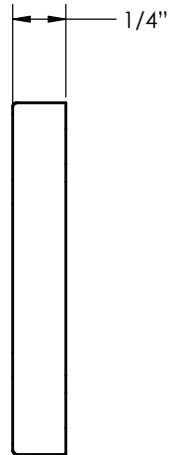

MIX MATCH THUMBTURN PRIVACY BOLT - ROSETTES

EMTEK®

DISK ROSETTE
8681, 8682

WATFORD ROSETTE
8481, 8482

SQUARE ROSETTE
8581, 8582

WILSHIRE ROSETTE
8381, 8382

MIX MATCH THUMBTURN PRIVACY BOLT - THUMBTURN STYLES

EMTEK®

RECTANGULAR
REC

RECTANGULAR STEP
RES

ARCHED
ARC

ARCHED STEP
ARS